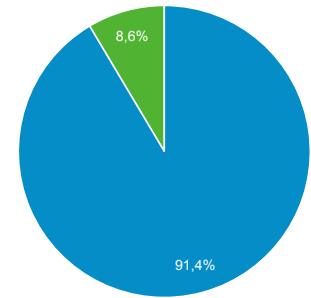

Zielgruppenübersicht

Alle Nutzer
100,00 % Nutzer

01.08.2015 - 20.04.2018

Übersicht

Nutzer 24.376	Neue Nutzer 24.165	Sitzungen 27.765
Anzahl der Sitzungen pro Nutzer 1,14	Seitenaufrufe 95.121	Seiten/Sitzung 3,43
Durchschnittl. Sitzungsdauer 00:01:41	Absprungrate 49,61 %	

New Visitor Returning Visitor

Sprache	Nutzer	% Nutzer
1. de-ch	8.501	35,29 %
2. de	6.354	26,38 %
3. de-de	2.694	11,18 %
4. en-us	2.308	9,58 %
5. (not set)	1.401	5,82 %
6. en-gb	513	2,13 %
7. c	271	1,13 %
8. en	248	1,03 %
9. pt-pt	154	0,64 %
10. es-es	127	0,53 %