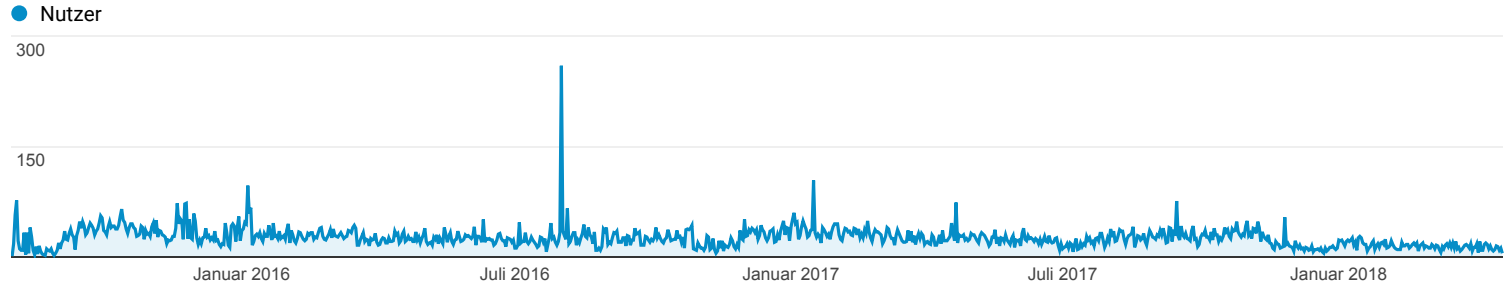

Zielgruppenübersicht

Alle Nutzer
100,00 % Nutzer

01.08.2015 - 20.04.2018

Übersicht

Nutzer 24.376	Neue Nutzer 24.165	Sitzungen 27.765
Anzahl der Sitzungen pro Nutzer 1,14	Seitenaufrufe 95.121	Seiten/Sitzung 3,43
Durchschnittl. Sitzungsdauer 00:01:41	Absprungrate 49,61 %	

New Visitor Returning Visitor

Sprache	Nutzer	% Nutzer
1. de-ch	8.501	35,29 %
2. de	6.354	26,38 %
3. de-de	2.694	11,18 %
4. en-us	2.308	9,58 %
5. (not set)	1.401	5,82 %
6. en-gb	513	2,13 %
7. c	271	1,13 %
8. en	248	1,03 %
9. pt-pt	154	0,64 %
10. es-es	127	0,53 %